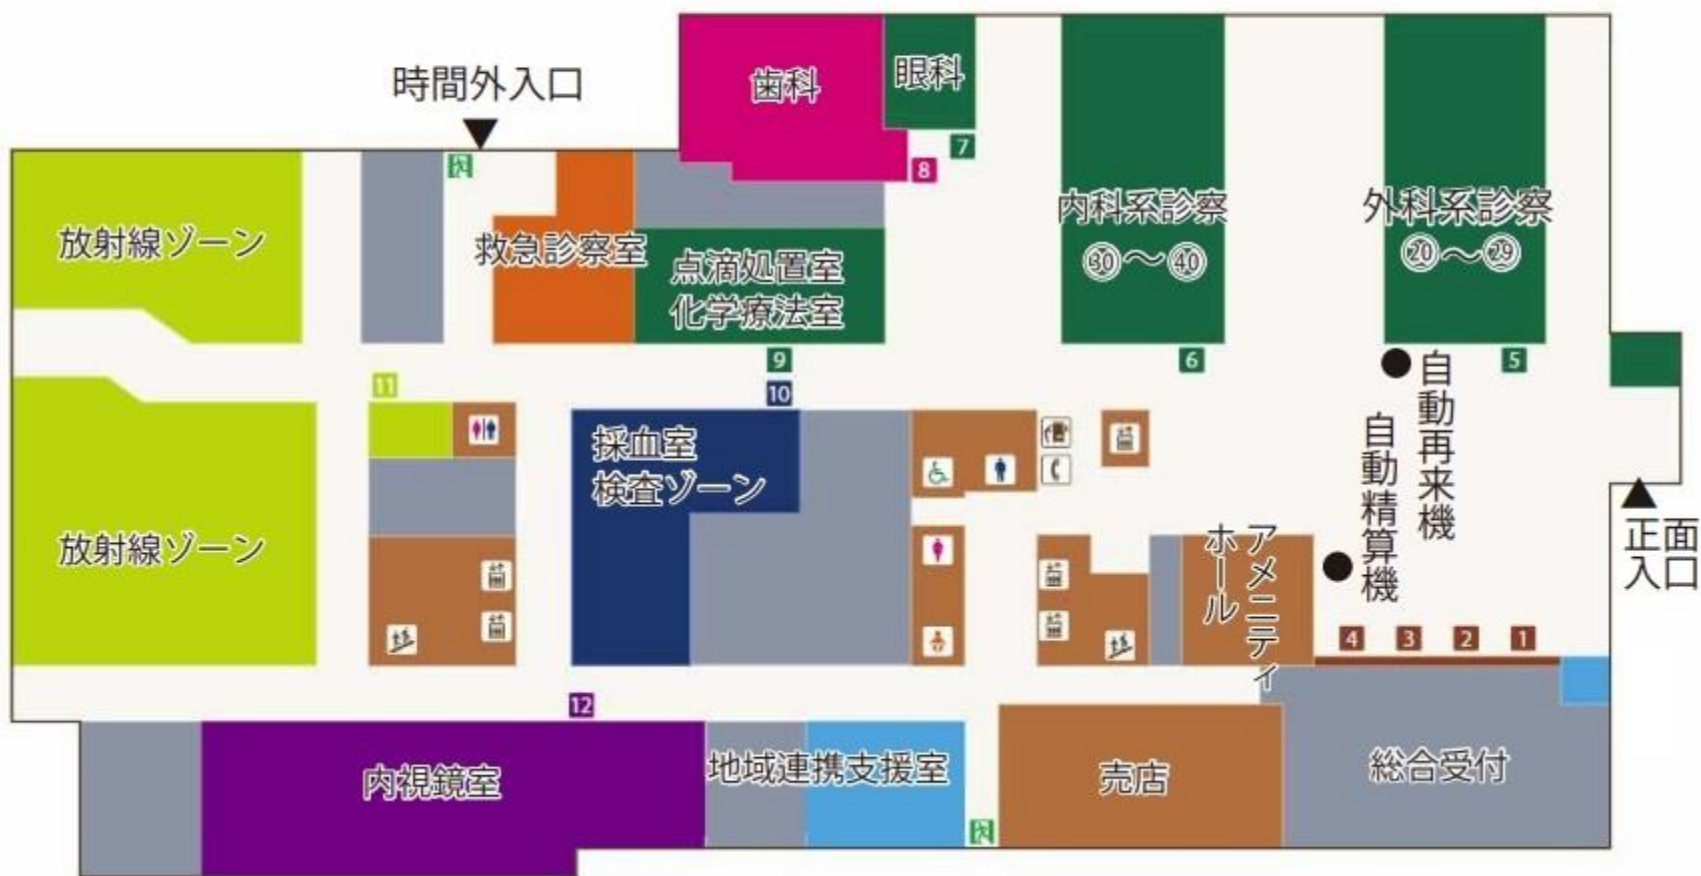

新潟白根総合病院 案内図

1F

- ⑳ 皮膚科
- ㉒ 泌尿器科
- ㉔ 外科
- ㉕ 外科
- ㉗ 整形外科
- ㉘ 整形外科
- ㉙ 言語療法室
- ⑳ 心療内科
- ㉑ 糖尿病外来
- ㉒ 腎臓内科
- ㉓ 消化器内科
- ㉔ 消化器内科
- ㉕ 脳神経内科
- ㉖ 循環器内科
- ㉗ 循環器内科
- ㉘ 総合内科
- ㉙ 呼吸器内科

新潟白根総合病院 案内図 2F

- ④⑦ 小児科
- ④⑧ 婦人科